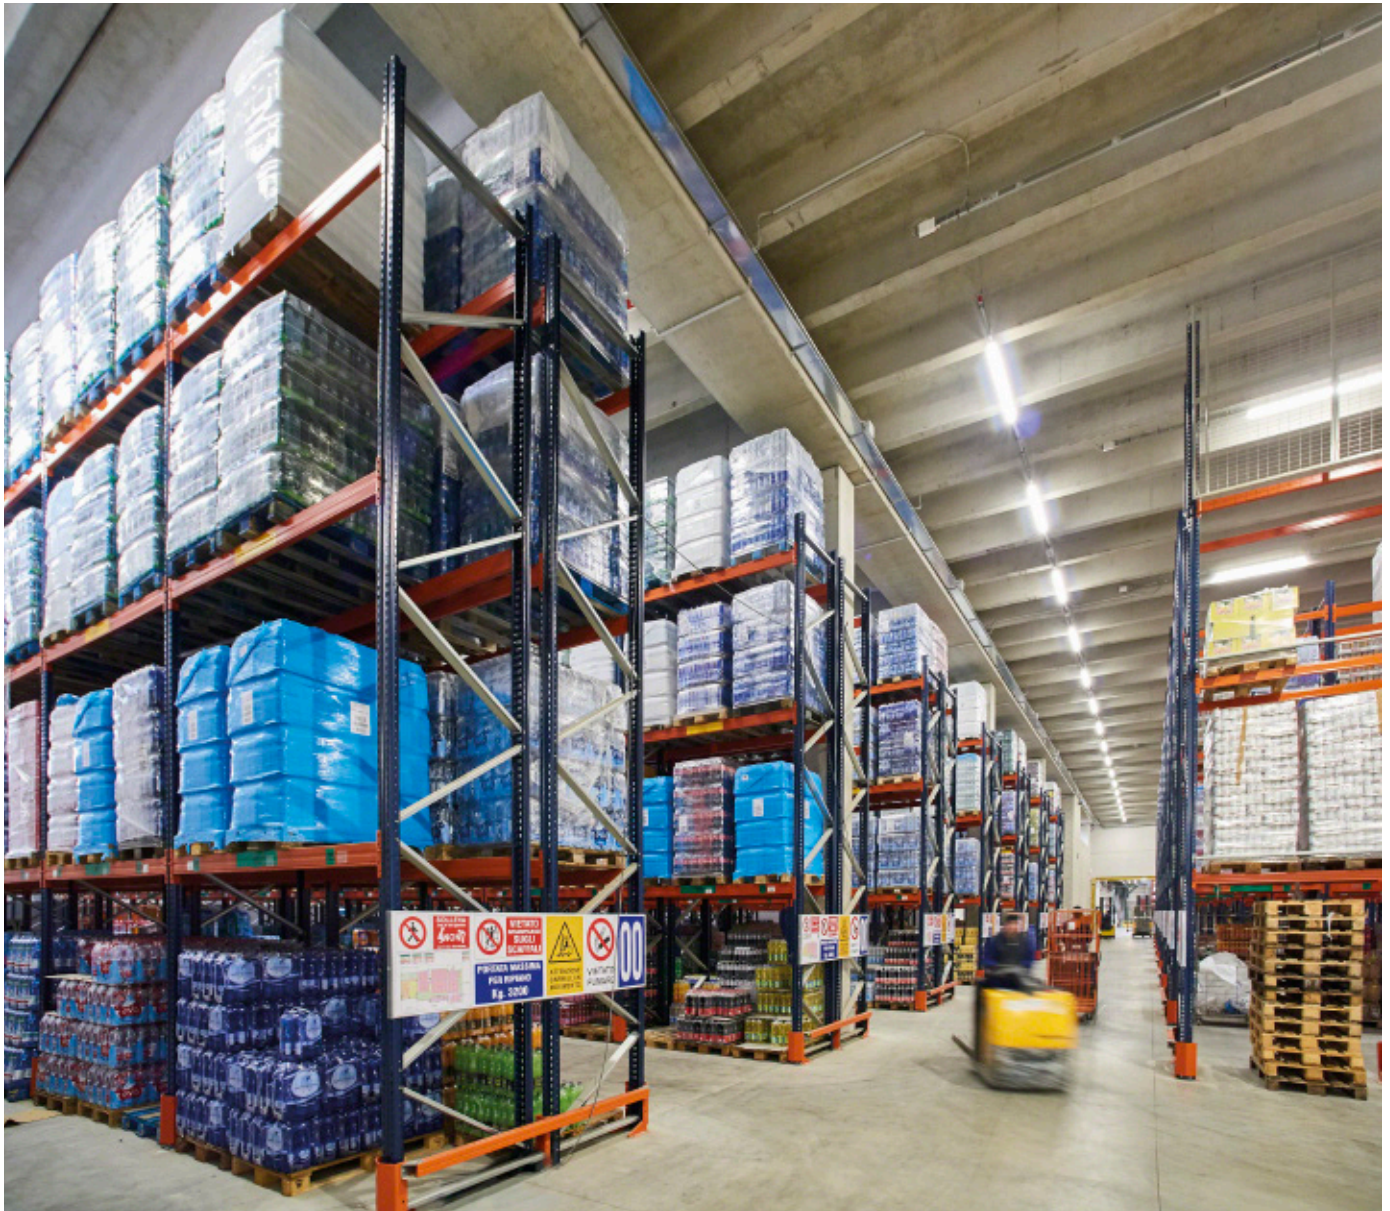

Étude de cas : Centro 3A SPA

Rayonnages à palettes : capacité de stockage et rapidité dans la gestion de la marchandise

Pays : Italie

L'entrepôt de la société italienne Centro 3A SPA, équipé de rayonnages à palettes Mecalux, offre une capacité de stockage de 7 826 palettes. Ce système facilite l'accès direct à la marchandise, ce qui accélère la réalisation des opérations de stockage et de préparation des commandes.

L'accès direct à l'ensemble des produits accélère la gestion de la marchandise et la préparation des commandes. De plus, cela garantit un parfait contrôle du stock, puisque chaque emplacement est destiné à une seule référence.

Le picking est réalisé directement aux niveaux inférieurs, tandis que les supérieurs permettent de stocker des produits en réserve, la marchandise nécessaire étant donc disponible à n'importe quel moment.

Les avantages pour Centro 3A SPA

- **Grande capacité de stockage** : l'entrepôt de Centro 3A SPA a une capacité de stockage de 7 826 palettes, suffisante pour approvisionner sa chaîne de supermarchés.
- **Performance élevée** : l'accès direct à la marchandise garantit une plus grande rapidité dans la gestion de la marchandise et un flux massif d'entrées et de sorties de produits.
- **Efficacité du picking** : les rayonnages à palettes facilitent la préparation des commandes directement depuis les palettes placées au niveau inférieur.