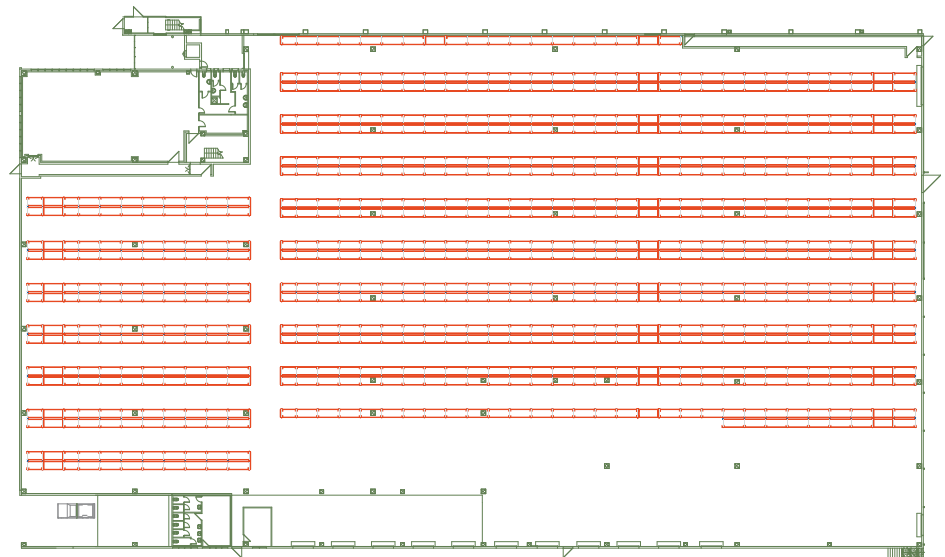

Étude de cas : Centro 3A SPA

Rayonnages à palettes : capacité de stockage et rapidité dans la gestion de la marchandise

Pays : Italie

L'entrepôt de la société italienne Centro 3A SPA, équipé de rayonnages à palettes Mecalux, offre une capacité de stockage de 7 826 palettes. Ce système facilite l'accès direct à la marchandise, ce qui accélère la réalisation des opérations de stockage et de préparation des commandes.

En raison de la croissance de Centro 3A SPA observée ces dernières années, son entrepôt situé à Asti (au Nord de l'Italie) a été agrandi à plusieurs reprises pour mieux répondre aux besoins de l'entreprise. Mecalux a fourni des rayonnages à palettes de 8 m de haut qui offrent une capacité de stockage de 7 826 palettes.