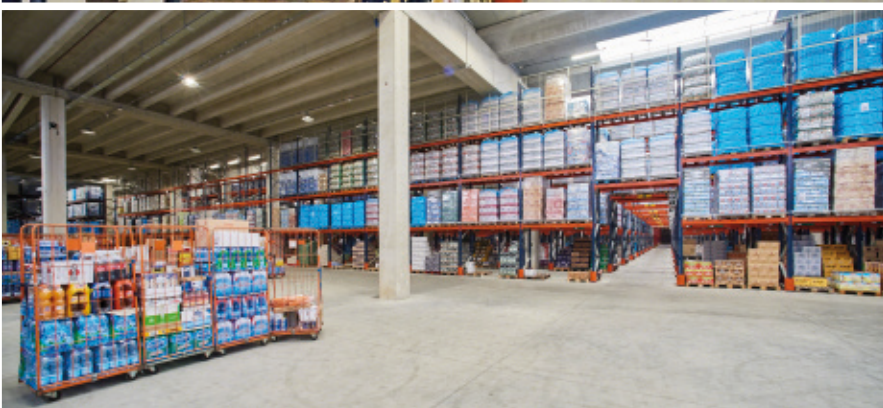

Étude de cas : Centro 3A SPA

Rayonnages à palettes : capacité de stockage et rapidité dans la gestion de la marchandise

Pays : Italie

L'entrepôt de la société italienne Centro 3A SPA, équipé de rayonnages à palettes Mecalux, offre une capacité de stockage de 7 826 palettes. Ce système facilite l'accès direct à la marchandise, ce qui accélère la réalisation des opérations de stockage et de préparation des commandes.

En raison de la croissance de Centro 3A SPA observée ces dernières années, son entrepôt situé à Asti (au Nord de l'Italie) a été agrandi à plusieurs reprises pour mieux répondre aux besoins de l'entreprise. Mecalux a fourni des rayonnages à palettes de 8 m de haut qui offrent une capacité de stockage de 7 826 palettes.

L'accès direct à l'ensemble des produits accélère la gestion de la marchandise et la préparation des commandes. De plus, cela garantit un parfait contrôle du stock, puisque chaque emplacement est destiné à une seule référence.

Les avantages pour Centro 3A SPA

- **Grande capacité de stockage** : l'entrepôt de Centro 3A SPA a une capacité de stockage de 7 826 palettes, suffisante pour approvisionner sa chaîne de supermarchés.
- **Performance élevée** : l'accès direct à la marchandise garantit une plus grande rapidité dans la gestion de la marchandise et un flux massif d'entrées et de sorties de produits.
- **Efficacité du picking** : les rayonnages à palettes facilitent la préparation des commandes directement depuis les palettes placées au niveau inférieur.