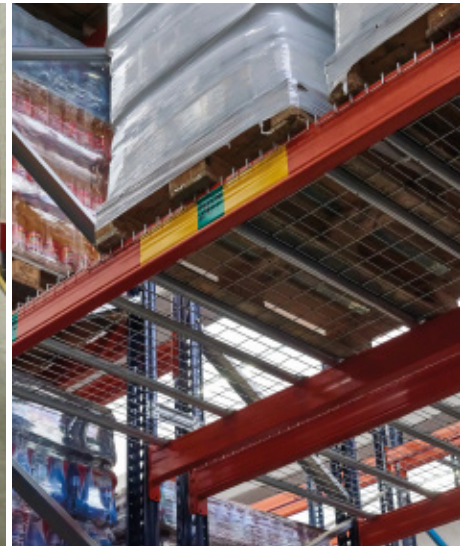

Étude de cas : Centro 3A SPA

Rayonnages à palettes : capacité de stockage et rapidité dans la gestion de la marchandise

Pays : Italie

L'entrepôt de la société italienne Centro 3A SPA, équipé de rayonnages à palettes Mecalux, offre une capacité de stockage de 7 826 palettes. Ce système facilite l'accès direct à la marchandise, ce qui accélère la réalisation des opérations de stockage et de préparation des commandes.

En raison de la croissance de Centro 3A SPA observée ces dernières années, son entrepôt situé à Asti (au Nord de l'Italie) a été agrandi à plusieurs reprises pour mieux répondre aux besoins de l'entreprise. Mecalux a fourni des rayonnages à palettes de 8 m de haut qui offrent une capacité de stockage de 7 826 palettes.

Caractéristiques des rayonnages à palettes

Le système de rayonnages à palettes est idéal lorsqu'il s'agit de stocker une grande quantité de palettes contenant une multitude de références. L'un des avantages de cette solution est qu'elle peut s'adapter à tout type de charge, de poids et de volume.

L'accès direct à l'ensemble des produits accélère la gestion de la marchandise et la préparation des commandes. De plus, cela garantit un parfait contrôle du stock, puisque chaque emplacement est destiné à une seule référence.